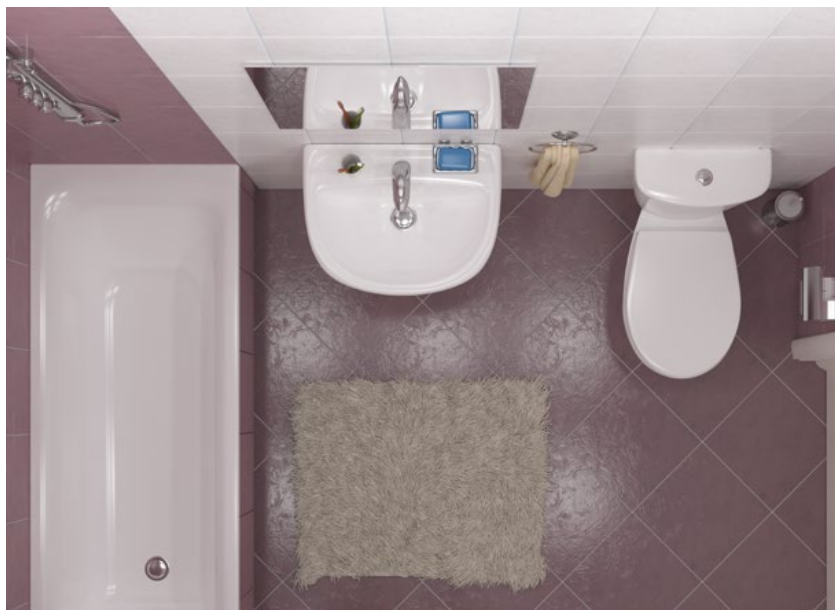

Полісся / Polissya

Артикул	Найменування виробів	Характеристики	Комплектуючі	Вага брутто, кг	Кількість штук на палеті	Ціна з ПДВ, грн.
S16990500	Компакт «Вектор Плюс»	косий випуск, нижній підвід	поліпропіленове сидіння, дворежимна арматура 3/6 л	26,9	9(6)	1455,00
S16992500	Компакт «Вектор Плюс»	горизонтальний випуск, нижній підвід	поліпропіленове сидіння, дворежимна арматура 3/6 л	25,7	9(6)	1455,00
S16215000	Умивальник «Вектор 50»	з отвором	кріплення	9,8	16	399,00
S16115500	Умивальник «Вектор 55»	з отвором	кріплення	10,8	16	432,00
S16116000	Умивальник «Вектор 60»	з отвором	кріплення	13,0	14	477,00
S16700000	П'єдестал «Вектор»			9,7	20	330,00
S16389200	Підвісний унітаз «Вектор»		поліпропіленове сидіння	14,3	12	1077,00

Артикул	Найменування виробів	Характеристики	Комплектуючі	Вага брутто, кг	Кількість штук на палеті	Ціна з ПДВ, грн.
S19990100	Компакт «Полісся Плюс»	косий випуск, нижній підвід	поліпропіленове сидіння, арматура 6 л	27,1	9(6)	1473,00
S19990500	Компакт «Полісся Плюс 3/6 л»	косий випуск, нижній підвід	поліпропіленове сидіння, дворежимна арматура 3/6 л	27,5	9(6)	1515,00
S19105500	Умивальник «Полісся R»	без отвору	кріплення	12,3	14	489,00
S19115500	Умивальник «Полісся R»	з отвором	кріплення	12,3	14	489,00
S19700000	П'єдестал «Полісся R»			6,5	20	315,00